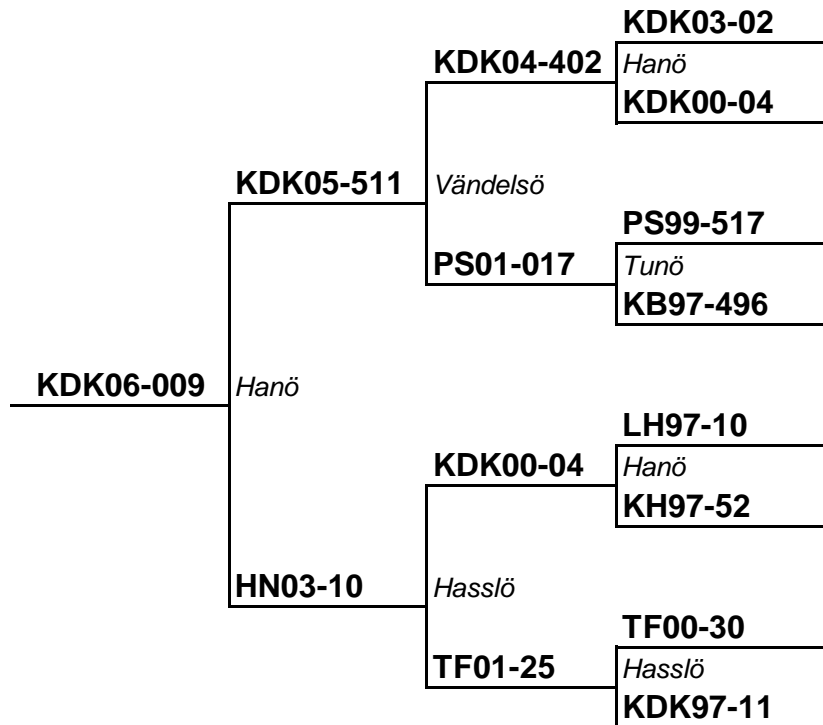

Stamtavla för KDK06-009

Drottningen parad på Hanö 2006

1 2 3 4

Kommentarer

KDK06-009 är syster till drönargivarna på Hanö 2007 och det bästa av 18 st samhällen på KDK:s depåbigård (Aludden)

Temperament 4, Kakfasthet 4, svärmtröghet 5, fruktbarhet 5, kalkyngel 5, honung 4, ej nose-matestad, utrensningstest enligt frysmetoden 99% på 48 timmar.

KDK06-009 är framavlad från Läsö-biet enligt Mendelsmetoden och innehåller i nuläget 6,25% Läsö-arv (resterande är Buckfastarv)

Leif Hjalmarsson